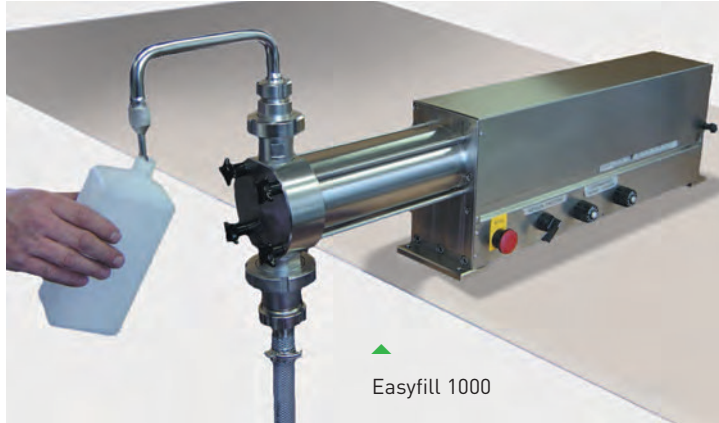

EASYFILL ПОЛУАВТОМАТИЧЕСКИЕ МАШИНЫ ДЛЯ РОЗЛИВА

Easyfill 1000

- Недорогая полуавтоматическая разливочная установка
- Объем дозирования от 5 мл до 1050 мл с применением сменных цилиндров
- Быстрая ручная перенастройка
- Гигиеничное исполнение из нержавеющей стали

Машины для розлива с пневматическими объемными поршневыми дозаторами для жидких и вязких продуктов, а также продуктов с твердыми включениями

- Воспроизводимая настройка скорости
- Машина готова к эксплуатации и проста в обращении и обслуживании
- Легкая промывка
- Самовсасывание
- Сменные цилиндры для разных объемов дозирования

Удобный розлив для Ваших качественных продуктов

H и VH РУЧНЫЕ ДОЗИРОВЩИКИ

Ручные объемные поршневые дозировочные установки для жидких и вязких продуктов

- Объем дозирования от 2 мл до 500 мл с применением сменных цилиндров
- Производительность до 1200 наполнений в час
- Машина готова к эксплуатации и проста в обращении и обслуживании
- Легкая промывка
- Самовсасывание
- Сменные цилиндры для разных объемов дозирования
- Зажим для крепления на рабочем столе
- Опционально: приставная платформа